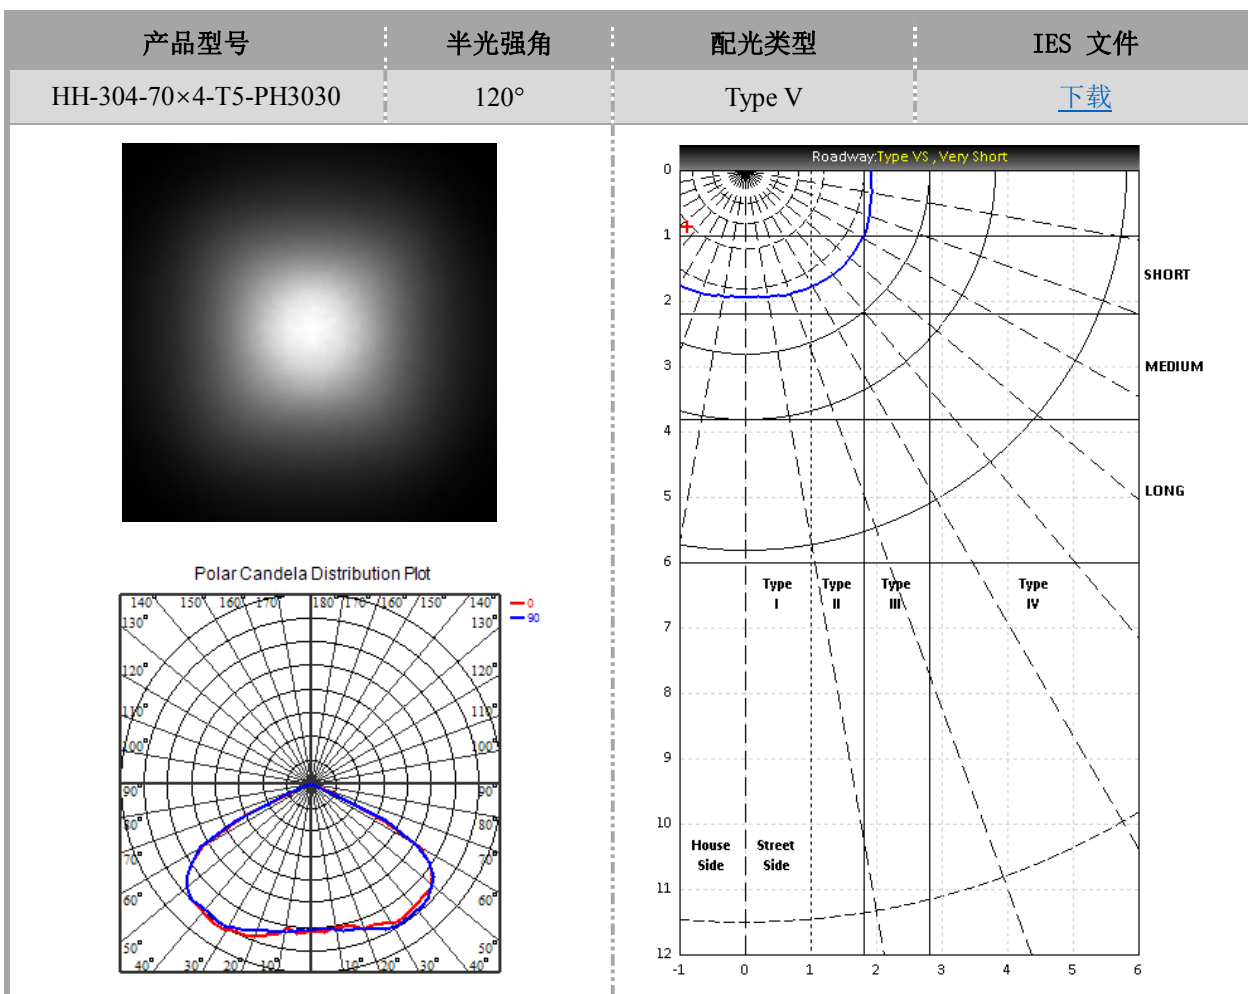

◆ 材质信息

透镜材料：PC 1225Z

工作温度范围：-40℃~+110℃（上限值+120℃）

存储温度范围：-40℃~+110℃（上限值+120℃）

*400nm~700nm 可见光平均透过率>90%

◆ 使用注意事项

1. 如有必要，用软性肥皂、水和软布清洗透镜。
2. 禁止用工业溶剂清洗透镜，例如酒精。
3. 拿透镜时请带手套，因为皮肤油会影响透镜光学特性。

HH-304-70×4-xx-PH3030

光学参数

v1.0_20190826

HH-304-70×4-xx-PH3030

光学参数

v1.0_20190826

产品型号	半光强角	配光类型	IES 文件																												
HH-304-70×4-T3S-PH3030	100×140	T3-S	下载																												
																															
		<p>道路模拟结果（三车道、R3W3、ME4a）</p> 																													
<p>注：Lav-平均亮度 U₀-亮度总均匀度 U_L-亮度纵向均匀度 TI-眩光阈值增量 SR-环境比</p>		<table border="1"> <thead> <tr> <th colspan="2">推荐配置参数</th> </tr> </thead> <tbody> <tr> <td>光通量</td> <td>17500lm</td> </tr> <tr> <td>布灯方式</td> <td>单侧排布</td> </tr> <tr> <td>安装高度</td> <td>10m</td> </tr> <tr> <td>灯杆距离</td> <td>30m</td> </tr> <tr> <td>道路宽度</td> <td>11.25m</td> </tr> <tr> <td>灯具仰角</td> <td>0°</td> </tr> <tr> <td>突出部分</td> <td>1m</td> </tr> <tr> <th colspan="2">道路模拟参数</th> </tr> <tr> <td>Lav</td> <td>1.05</td> </tr> <tr> <td>U₀</td> <td>0.50</td> </tr> <tr> <td>U_L</td> <td>0.82</td> </tr> <tr> <td>TI(%)</td> <td>8</td> </tr> <tr> <td>SR</td> <td>0.68</td> </tr> </tbody> </table>		推荐配置参数		光通量	17500lm	布灯方式	单侧排布	安装高度	10m	灯杆距离	30m	道路宽度	11.25m	灯具仰角	0°	突出部分	1m	道路模拟参数		Lav	1.05	U ₀	0.50	U _L	0.82	TI(%)	8	SR	0.68
推荐配置参数																															
光通量	17500lm																														
布灯方式	单侧排布																														
安装高度	10m																														
灯杆距离	30m																														
道路宽度	11.25m																														
灯具仰角	0°																														
突出部分	1m																														
道路模拟参数																															
Lav	1.05																														
U ₀	0.50																														
U _L	0.82																														
TI(%)	8																														
SR	0.68																														