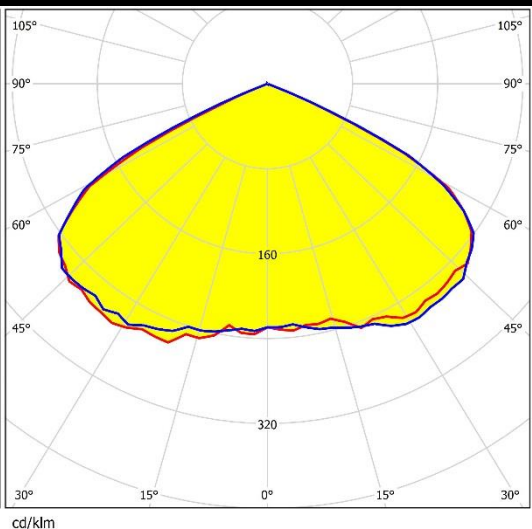

产品数据表

HH-304-70×4-xx-PH3030

深圳市汉辉光电有限公司
shenzhen hanhui photoelectric co.,Ltd.

地址：深圳市宝安区石岩街道石龙仔社区恒昌荣高科技科技园3栋3楼
ADD: Area A No.3 Building 3th Floor,Hengchang Rong Industrial
park shiyan,shilong community,Bao'an District,shenzhen,china
TEL:86-755-29232420 FAX:86-755-83723765
<http://www.szhanhui.com> <http://linsen4880.1688.com>