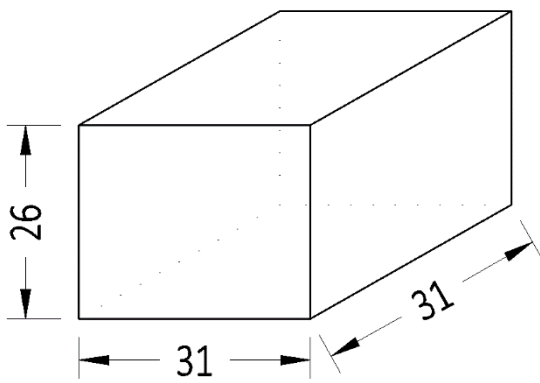

HH-304-70×4-xx-PH3030

结构参数

v1.0_20190826

注：(1) 所有计量单位均为 mm。
(2) 若无特殊说明，所有公差均为 ±0.15

1. 安装固定方式

胶水 螺丝 胶带 固定圈 支架

2. 透镜尺寸

3. 装配指示

4. 透镜装配视图

HH-304-70×4-xx-PH3030

包装规格

v1.0_20190826

项目	数量	全部	尺寸(L*W*H)	毛重
内盒	2	50PCS	31*31*26cm	
外箱	1	100PCS	63*32*27cm	

Note: