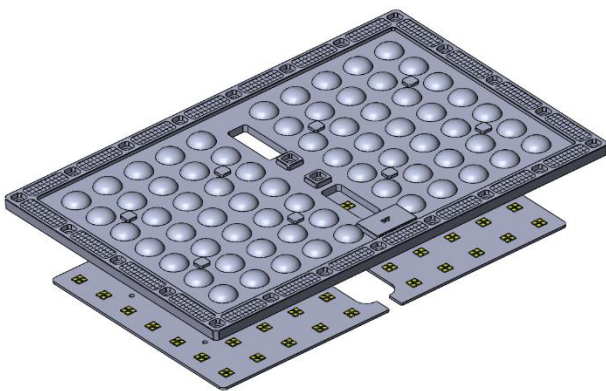

光学参数

v1.0_20190826

HH-304-70×4-xx-PH3030

光学参数

v1.0_20190826

产品型号	半光强角	配光类型	IES 文件																												
HH-304-70×4-T3S-PH3030	100×140	T3-S	下载																												
																															
		<p>道路模拟结果（三车道、R3W3、ME4a）</p> 																													
<p>注：Lav-平均亮度 U₀-亮度总均匀度 U_L-亮度纵向均匀度 TI-眩光阈值增量 SR-环境比</p>		<table border="1"> <thead> <tr> <th colspan="2">推荐配置参数</th> </tr> </thead> <tbody> <tr> <td>光通量</td> <td>17500lm</td> </tr> <tr> <td>布灯方式</td> <td>单侧排布</td> </tr> <tr> <td>安装高度</td> <td>10m</td> </tr> <tr> <td>灯杆距离</td> <td>30m</td> </tr> <tr> <td>道路宽度</td> <td>11.25m</td> </tr> <tr> <td>灯具仰角</td> <td>0°</td> </tr> <tr> <td>突出部分</td> <td>1m</td> </tr> <tr> <th colspan="2">道路模拟参数</th> </tr> <tr> <td>Lav</td> <td>1.05</td> </tr> <tr> <td>U₀</td> <td>0.50</td> </tr> <tr> <td>U_L</td> <td>0.82</td> </tr> <tr> <td>TI(%)</td> <td>8</td> </tr> <tr> <td>SR</td> <td>0.68</td> </tr> </tbody> </table>		推荐配置参数		光通量	17500lm	布灯方式	单侧排布	安装高度	10m	灯杆距离	30m	道路宽度	11.25m	灯具仰角	0°	突出部分	1m	道路模拟参数		Lav	1.05	U ₀	0.50	U _L	0.82	TI(%)	8	SR	0.68
推荐配置参数																															
光通量	17500lm																														
布灯方式	单侧排布																														
安装高度	10m																														
灯杆距离	30m																														
道路宽度	11.25m																														
灯具仰角	0°																														
突出部分	1m																														
道路模拟参数																															
Lav	1.05																														
U ₀	0.50																														
U _L	0.82																														
TI(%)	8																														
SR	0.68																														

HH-304-70×4-xx-PH3030

结构参数

v1.0_20190826

注：(1) 所有计量单位均为 mm。
(2) 若无特殊说明，所有公差均为 ±0.15

1. 安装固定方式

胶水 螺丝 胶带 固定圈 支架

2. 透镜尺寸

3. 装配指示