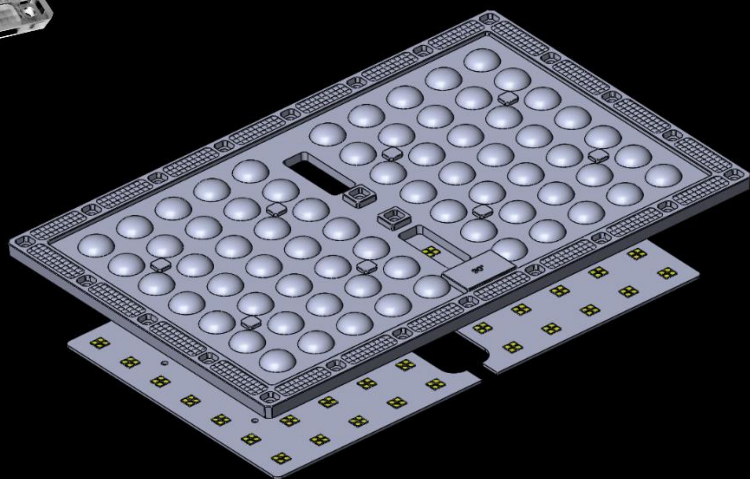

产品数据表

HH-304-70×4-xx-PH3030

深圳市汉辉光电有限公司
shenzhen hanhui photoelectric co.,Ltd.

地址：深圳市宝安区石岩街道石龙仔社区恒昌荣高科技科技园3栋3楼
ADD: Area A No.3 Building 3th Floor,Hengchang Rong Industrial
park shiyan,shilong community,Bao'an District,shenzhen,china
TEL:86-755-29232420 FAX:86-755-83723765
<http://www.szhanhui.com> <http://linsen4880.1688.com>