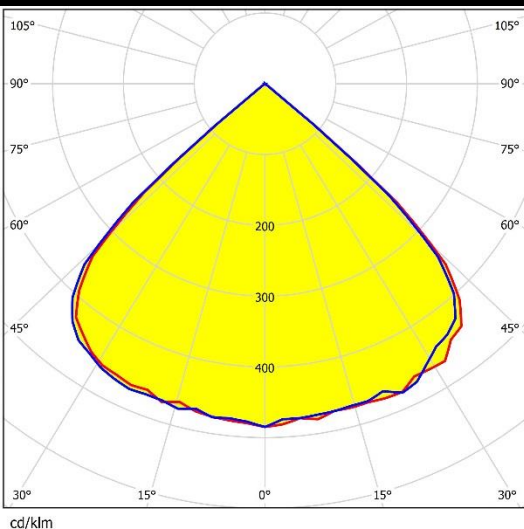

产品数据表

HH-304-70×4-xx-PH3030

深圳市汉辉光电有限公司
shenzhen hanhui photoelectric co.,Ltd.

地址：深圳市宝安区石岩街道石龙仔社区恒昌荣高科技科技园3栋3楼
ADD: Area A No.3 Building 3th Floor,Hengchang Rong Industrial
park shiyan,shilong community,Bao'an District,shenzhen,china
TEL:86-755-29232420 FAX:86-755-83723765
<http://www.szhanhui.com> <http://linsen4880.1688.com>