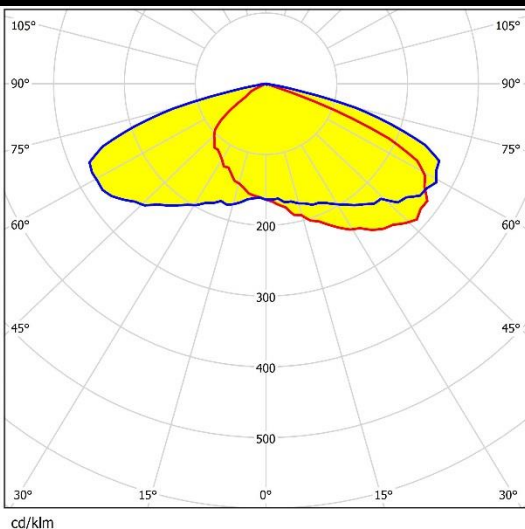

产品数据表

HH-304-70×4-xx-PH3030

深圳市汉辉光电有限公司
shenzhen hanhui photoelectric co.,Ltd.

地址：深圳市宝安区石岩街道石龙仔社区恒昌荣高科技科技园3栋3楼
ADD: Area A No.3 Building 3th Floor,Hengchang Rong Industrial
park shiyan,shilong community,Bao'an District,shenzhen,china
TEL:86-755-29232420 FAX:86-755-83723765
<http://www.szhanhui.com> <http://linsen4880.1688.com>