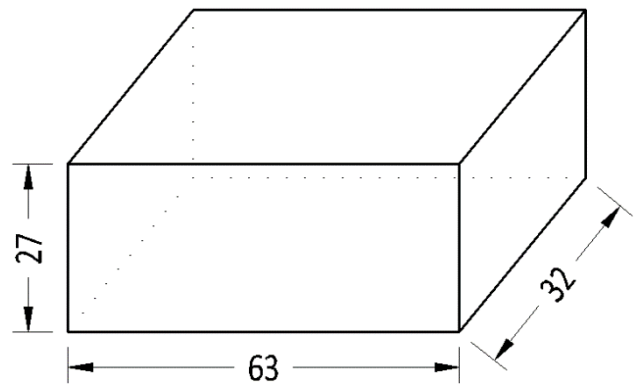

HH-304-70×4-xx-PH3030

结构参数

v1.0_20190826

注：(1) 所有计量单位均为 mm。
(2) 若无特殊说明，所有公差均为 ±0.15

1. 安装固定方式

胶水 螺丝 胶带 固定圈 支架

2. 透镜尺寸

3. 装配指示

4. 透镜装配视图

HH-304-70×4-xx-PH3030

包装规格

v1.0_20190826

项目	数量	全部	尺寸(L*W*H)	毛重
内盒	2	50PCS	31*31*26cm	
外箱	1	100PCS	63*32*27cm	

Note: