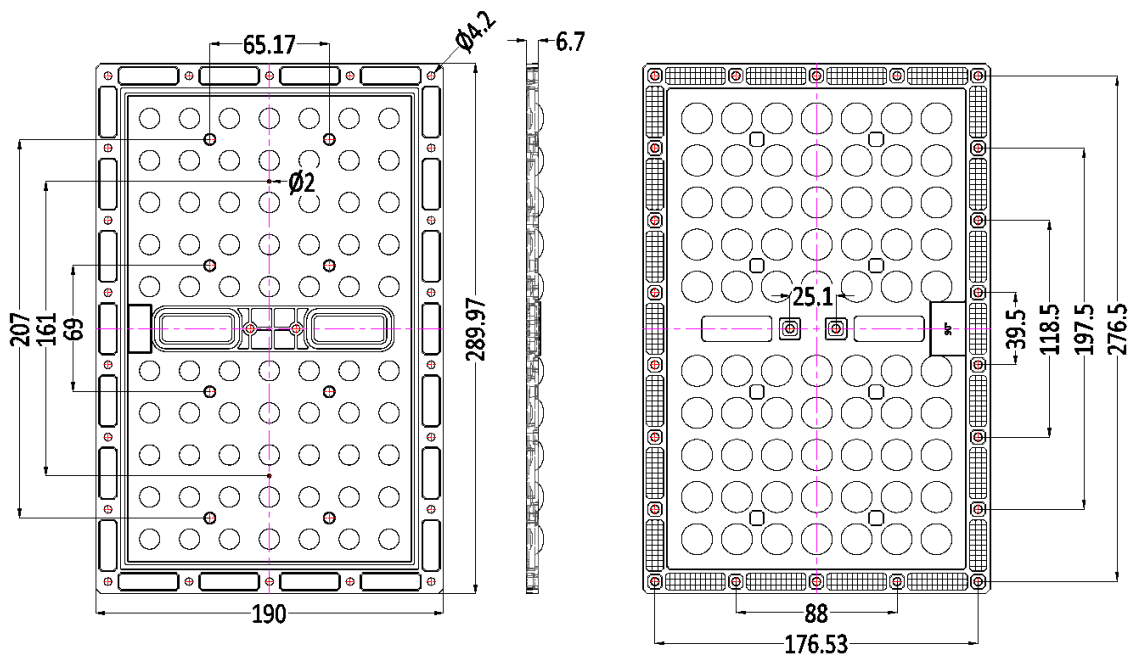

光学参数

v1.0_20190826

HH-304-70×4-xx-PH3030

光学参数

v1.0_20190826

产品型号	半光强角	配光类型	IES 文件																												
HH-304-70×4-T3S-PH3030	100×140	T3-S	下载																												
																															
		<p>道路模拟结果（三车道、R3W3、ME4a）</p> 																													
<p>注：Lav-平均亮度 U₀-亮度总均匀度 U_L-亮度纵向均匀度 TI-眩光阈值增量 SR-环境比</p>		<table border="1"> <thead> <tr> <th colspan="2">推荐配置参数</th> </tr> </thead> <tbody> <tr> <td>光通量</td> <td>17500lm</td> </tr> <tr> <td>布灯方式</td> <td>单侧排布</td> </tr> <tr> <td>安装高度</td> <td>10m</td> </tr> <tr> <td>灯杆距离</td> <td>30m</td> </tr> <tr> <td>道路宽度</td> <td>11.25m</td> </tr> <tr> <td>灯具仰角</td> <td>0°</td> </tr> <tr> <td>突出部分</td> <td>1m</td> </tr> <tr> <th colspan="2">道路模拟参数</th> </tr> <tr> <td>Lav</td> <td>1.05</td> </tr> <tr> <td>U₀</td> <td>0.50</td> </tr> <tr> <td>U_L</td> <td>0.82</td> </tr> <tr> <td>TI(%)</td> <td>8</td> </tr> <tr> <td>SR</td> <td>0.68</td> </tr> </tbody> </table>		推荐配置参数		光通量	17500lm	布灯方式	单侧排布	安装高度	10m	灯杆距离	30m	道路宽度	11.25m	灯具仰角	0°	突出部分	1m	道路模拟参数		Lav	1.05	U ₀	0.50	U _L	0.82	TI(%)	8	SR	0.68
推荐配置参数																															
光通量	17500lm																														
布灯方式	单侧排布																														
安装高度	10m																														
灯杆距离	30m																														
道路宽度	11.25m																														
灯具仰角	0°																														
突出部分	1m																														
道路模拟参数																															
Lav	1.05																														
U ₀	0.50																														
U _L	0.82																														
TI(%)	8																														
SR	0.68																														

HH-304-70×4-xx-PH3030

结构参数

v1.0_20190826

注：(1) 所有计量单位均为 mm。
(2) 若无特殊说明，所有公差均为 ±0.15

1. 安装固定方式

胶水 螺丝 胶带 固定圈 支架

2. 透镜尺寸

3. 装配指示

4. 透镜装配视图

HH-304-70×4-xx-PH3030

包装规格

v1.0_20190826

项目	数量	全部	尺寸(L*W*H)	毛重
内盒	2	50PCS	31*31*26cm	
外箱	1	100PCS	63*32*27cm	

Note: