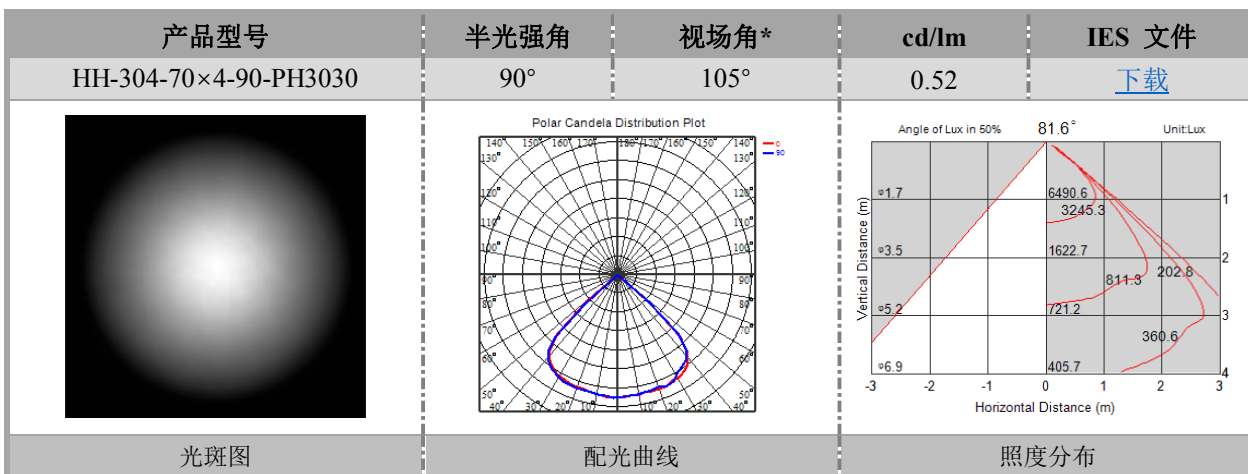

◆ 材质信息

透镜材料：PC 1225Z

工作温度范围：-40℃~+110℃（上限值+120℃）

存储温度范围：-40℃~+110℃（上限值+120℃）

*400nm~700nm 可见光平均透过率>90%

◆ 使用注意事项

1. 如有必要，用软性肥皂、水和软布清洗透镜。
2. 禁止用工业溶剂清洗透镜，例如酒精。
3. 拿透镜时请带手套，因为皮肤油会影响透镜光学特性。

HH-304-70×4-xx-PH3030

光学参数

v1.0_20190826

HH-304-70×4-xx-PH3030

光学参数

v1.0_20190826

产品型号	半光强角	配光类型	IES 文件																												
HH-304-70×4-T3S-PH3030	100×140	T3-S	下载																												
																															
		<p>道路模拟结果（三车道、R3W3、ME4a）</p> 																													
<p>注：Lav-平均亮度 U₀-亮度总均匀度 U_L-亮度纵向均匀度 TI-眩光阈值增量 SR-环境比</p>		<table border="1"> <thead> <tr> <th colspan="2">推荐配置参数</th> </tr> </thead> <tbody> <tr> <td>光通量</td> <td>17500lm</td> </tr> <tr> <td>布灯方式</td> <td>单侧排布</td> </tr> <tr> <td>安装高度</td> <td>10m</td> </tr> <tr> <td>灯杆距离</td> <td>30m</td> </tr> <tr> <td>道路宽度</td> <td>11.25m</td> </tr> <tr> <td>灯具仰角</td> <td>0°</td> </tr> <tr> <td>突出部分</td> <td>1m</td> </tr> <tr> <th colspan="2">道路模拟参数</th> </tr> <tr> <td>Lav</td> <td>1.05</td> </tr> <tr> <td>U₀</td> <td>0.50</td> </tr> <tr> <td>U_L</td> <td>0.82</td> </tr> <tr> <td>TI(%)</td> <td>8</td> </tr> <tr> <td>SR</td> <td>0.68</td> </tr> </tbody> </table>		推荐配置参数		光通量	17500lm	布灯方式	单侧排布	安装高度	10m	灯杆距离	30m	道路宽度	11.25m	灯具仰角	0°	突出部分	1m	道路模拟参数		Lav	1.05	U ₀	0.50	U _L	0.82	TI(%)	8	SR	0.68
推荐配置参数																															
光通量	17500lm																														
布灯方式	单侧排布																														
安装高度	10m																														
灯杆距离	30m																														
道路宽度	11.25m																														
灯具仰角	0°																														
突出部分	1m																														
道路模拟参数																															
Lav	1.05																														
U ₀	0.50																														
U _L	0.82																														
TI(%)	8																														
SR	0.68																														